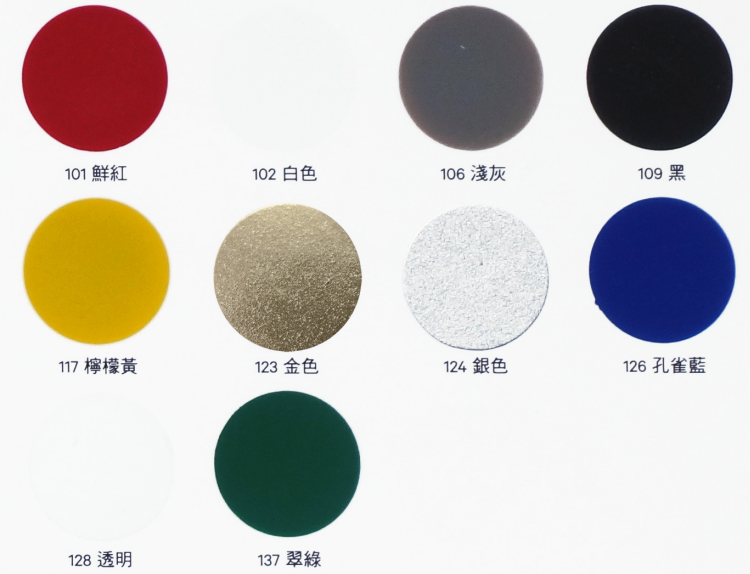

恐龍專業噴漆·塗料系列色卡

我們盡量讓色卡的顏色與噴漆接近或一樣，唯印刷仍可能難免有些微誤差，因此請以噴漆實色為準。在不同的環境下噴漆，光澤度可能會有差異。在潮溼環境下(如下雨天)，請勿施工，以免品質受影響。

恐龍漆必豔防銹噴漆

水性噴漆

耐高溫噴漆

夜光噴漆·塗料